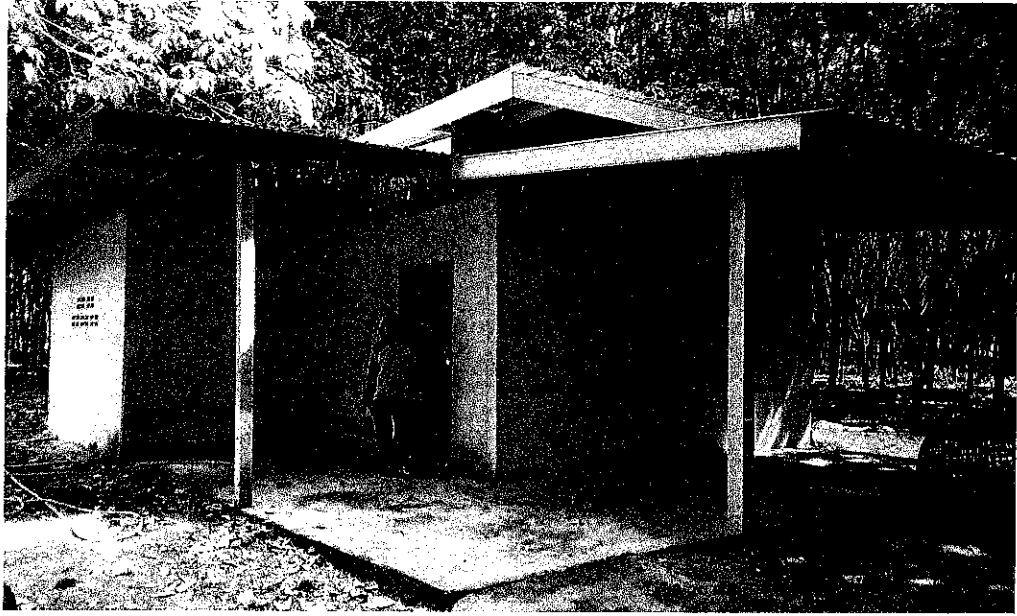

ภาพถ่ายบ้านนางจำรัส เมืองชล